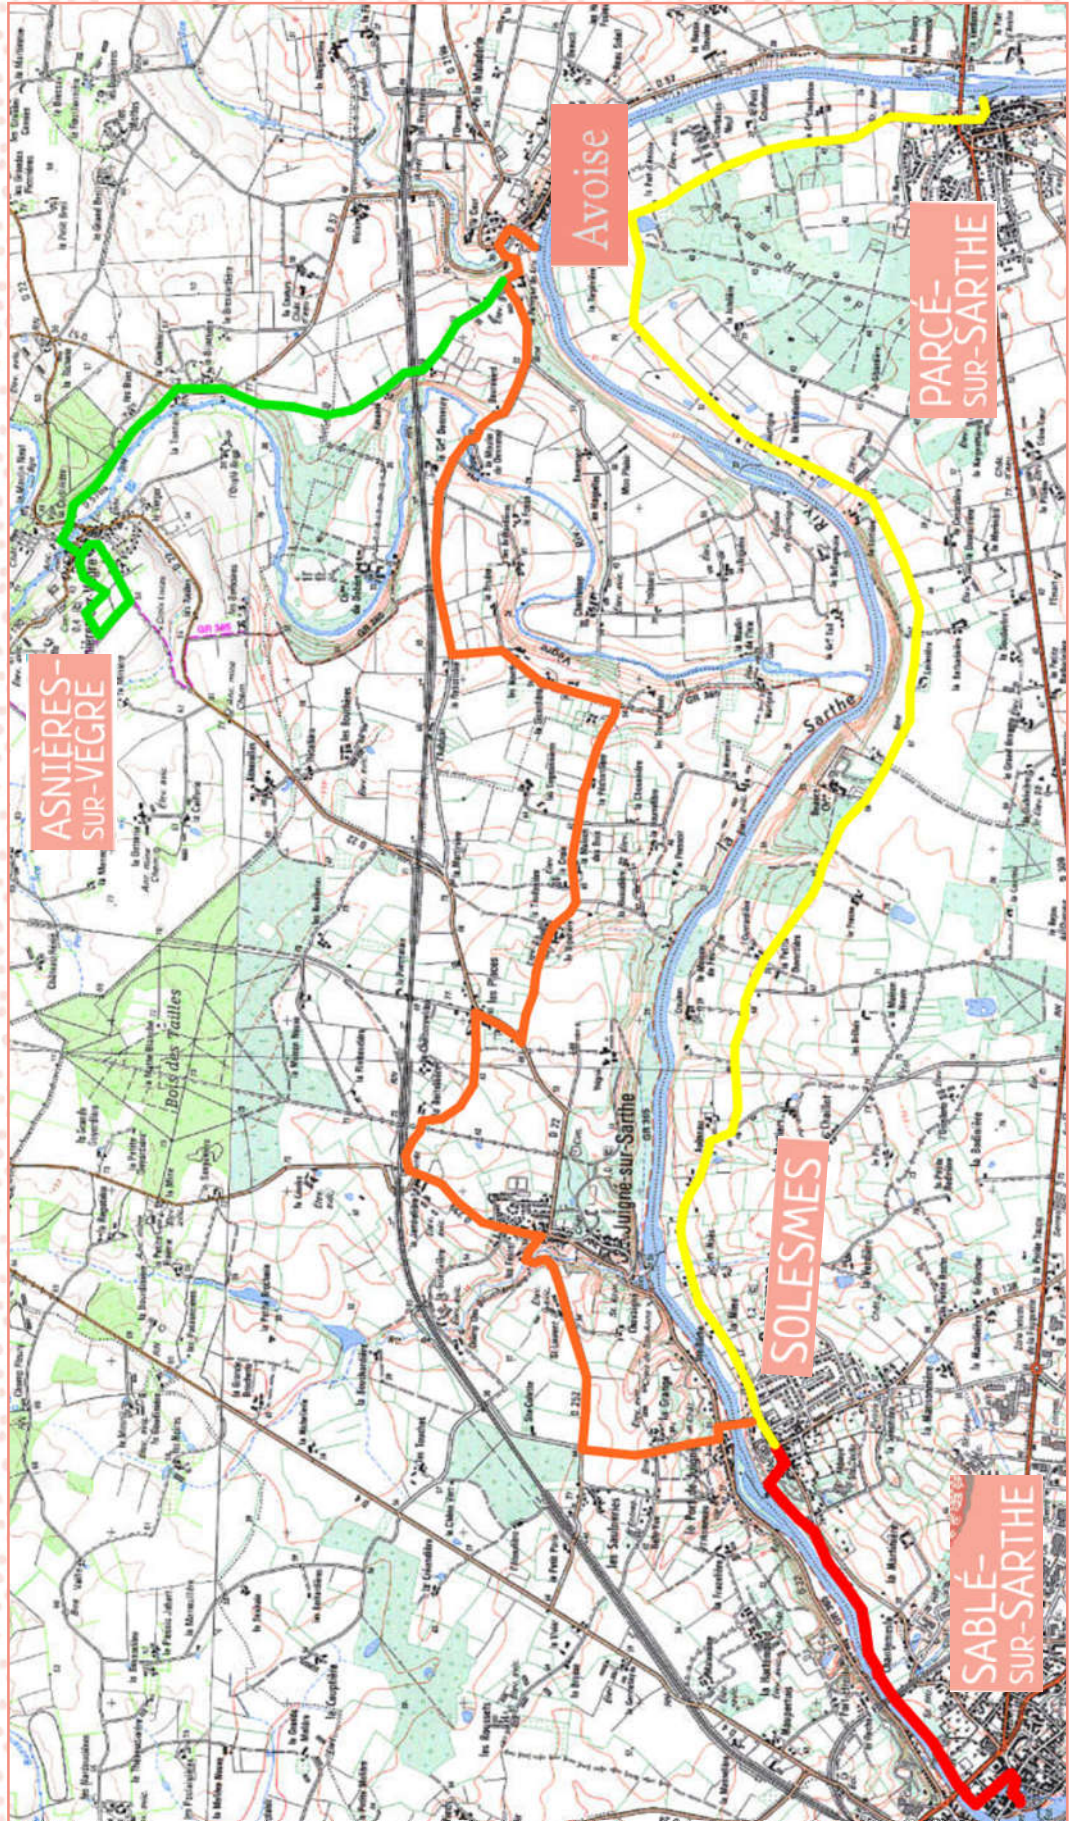

Liaisons VELO Sablé—Solesmes—Avoise — Asnières —Parcé

3 km

LIAISON SABLE SOLESMES

Départ : Office de tourisme de Sablé,
18 rue Léon Legludic (face au port)

Arrivée : Abbaye de Solesmes,
rue marchande

**NON BALISEE / Le passage sous le pont
doit se faire à pied
jusqu'au terrain de tennis**

SOLESMES

**SABLÉ-
SUR-SARTHE**

Zoom Centre ville

10.6 km

LIAISON SOLESMES PARCÉ

Départ : Abbaye St Pierre de Solesmes, rue
marchande

Arrivée : Les écuries, place de la Répu-
blique à Parcé

**NON BALISEE/ route partagée avec des
véhicules**

SOLESMES

**PARCÉ-
SUR-SARTHE**

10.9 km

LIAISON Solesmes Avoise

Départ : BIT Solesmes, rue marchande
(près de l'Abbaye St Pierre)

Arrivée : Les écuries, place de la Répu-
blique à Parcé (association du patrimoine)

**NON BALISÉ/ route partagée avec des
véhicules**

4.8 km

LIAISON Avoise Asnières

Départ : BIT Solesmes, rue marchande
(près de l'Abbaye St Pierre)

Arrivée : Les écuries, place de la Répu-
blique à Parcé (association du patrimoine)