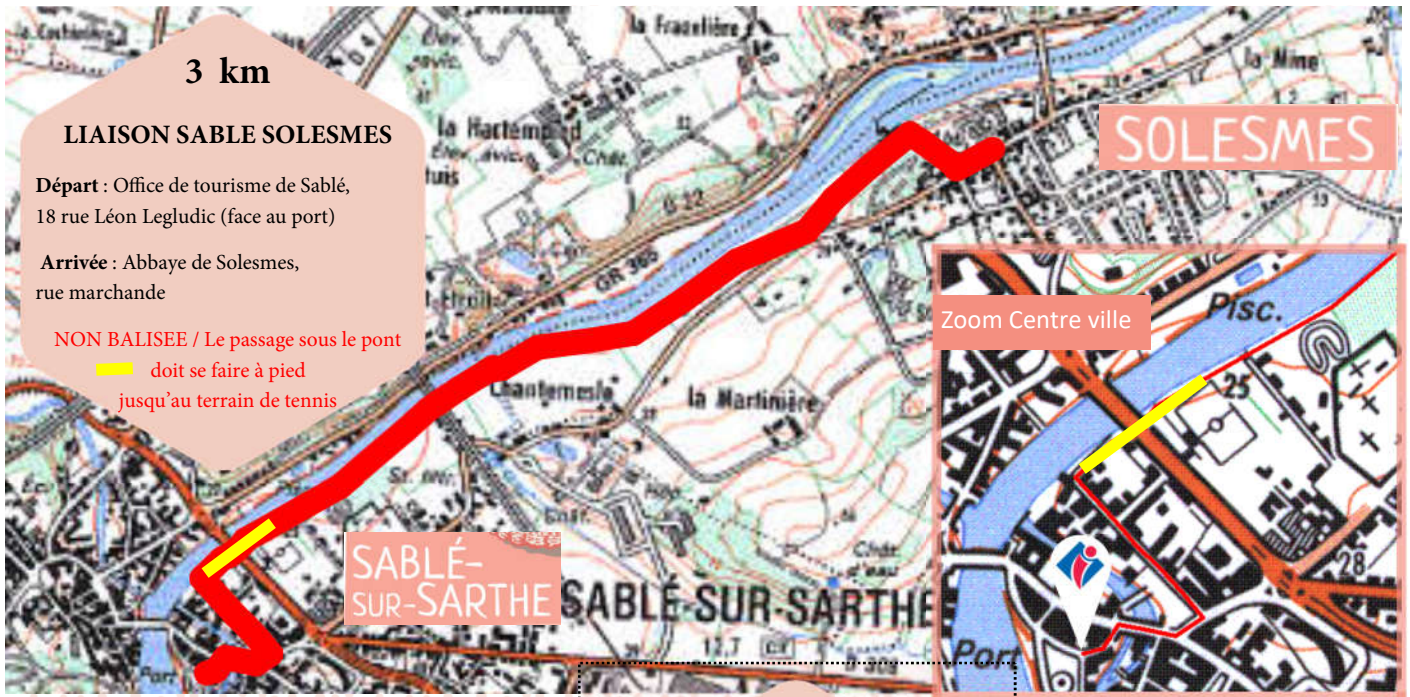

Liaisons VELO Sablé—Solesmes—Avoise — Asnières —Parcé

3 km

LIAISON SABLE SOLESMES

Départ : Office de tourisme de Sablé,
18 rue Léon Legludic (face au port)

Arrivée : Abbaye de Solesmes,
rue marchande

**NON BALISEE / Le passage sous le pont
doit se faire à pied
jusqu'au terrain de tennis**

SOLESMES

**SABLÉ-
SUR-SARTHE**

Zoom Centre ville

10.6 km

LIAISON SOLESMES PARCÉ

Départ : Abbaye St Pierre de Solesmes, rue
marchande

Arrivée : Les écuries, place de la Répu-
blique à Parcé

**NON BALISEE/ route partagée avec des
véhicules**

SOLESMES

**PARCÉ-
SUR-SARTHE**

10.9 km

LIAISON Solesmes Avoise

Départ : BIT Solesmes, rue marchande
(près de l'Abbaye St Pierre)

Arrivée : Les écuries, place de la Répu-
blique à Parcé (association du patrimoine)

**NON BALISÉ/ route partagée avec des
véhicules**

4.8 km

LIAISON Avoise Asnières

Départ : BIT Solesmes, rue marchande
(près de l'Abbaye St Pierre)

Arrivée : Les écuries, place de la Répu-
blique à Parcé (association du patrimoine)