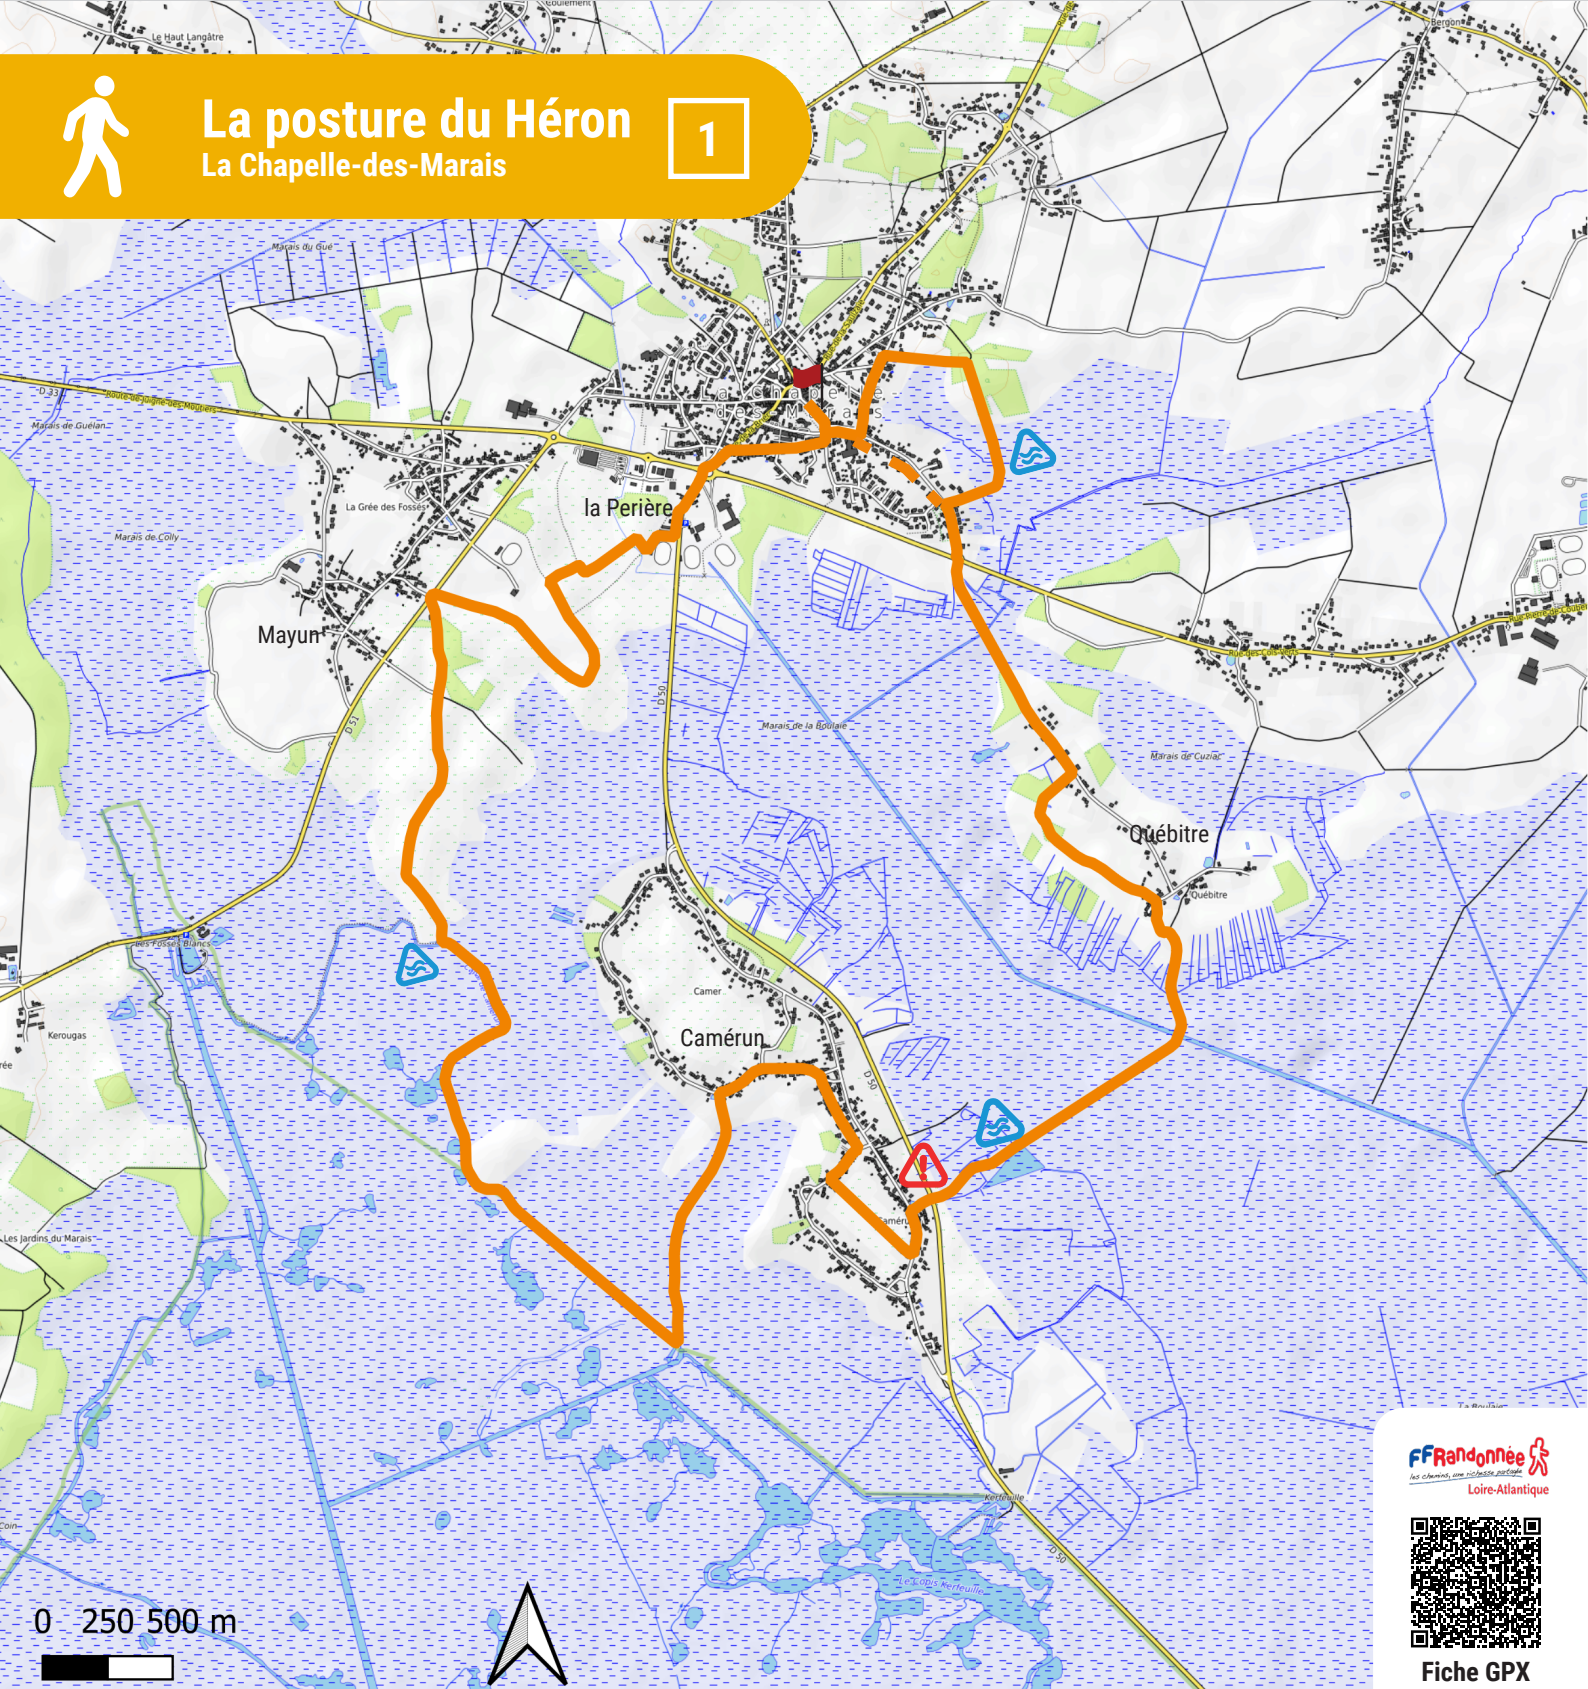

La posture du Héron

La Chapelle-des-Marais

1

FFRandonnée
NO CHAMPS, PAS DE CHASSE, PAS DE
Loire-Atlantique

Fiche GPX

La posture du Héron

1

13,5 km

3 h 30

Légende

- Circuit promenade et randonnée - PR®
- Variante zones inondées
- Secteur inondable
- Carrefour dangereux
- Départ

Balissage

- Continuité de sentier
- Mauvaise direction
- Tourner à gauche
- Tourner à droite

Départ

- Rue de Penlys - Médiathèque
- Ligne 8 - arrêt «Mairie de la Chapelle »

Précautions / informations

Passage en zone humide, chemins soumis à la pluviométrie et aux variations des niveaux d'eau. Passage en prairie pâturée, présence d'animaux d'élevage. Veiller à refermer les ouvrants derrière vous..