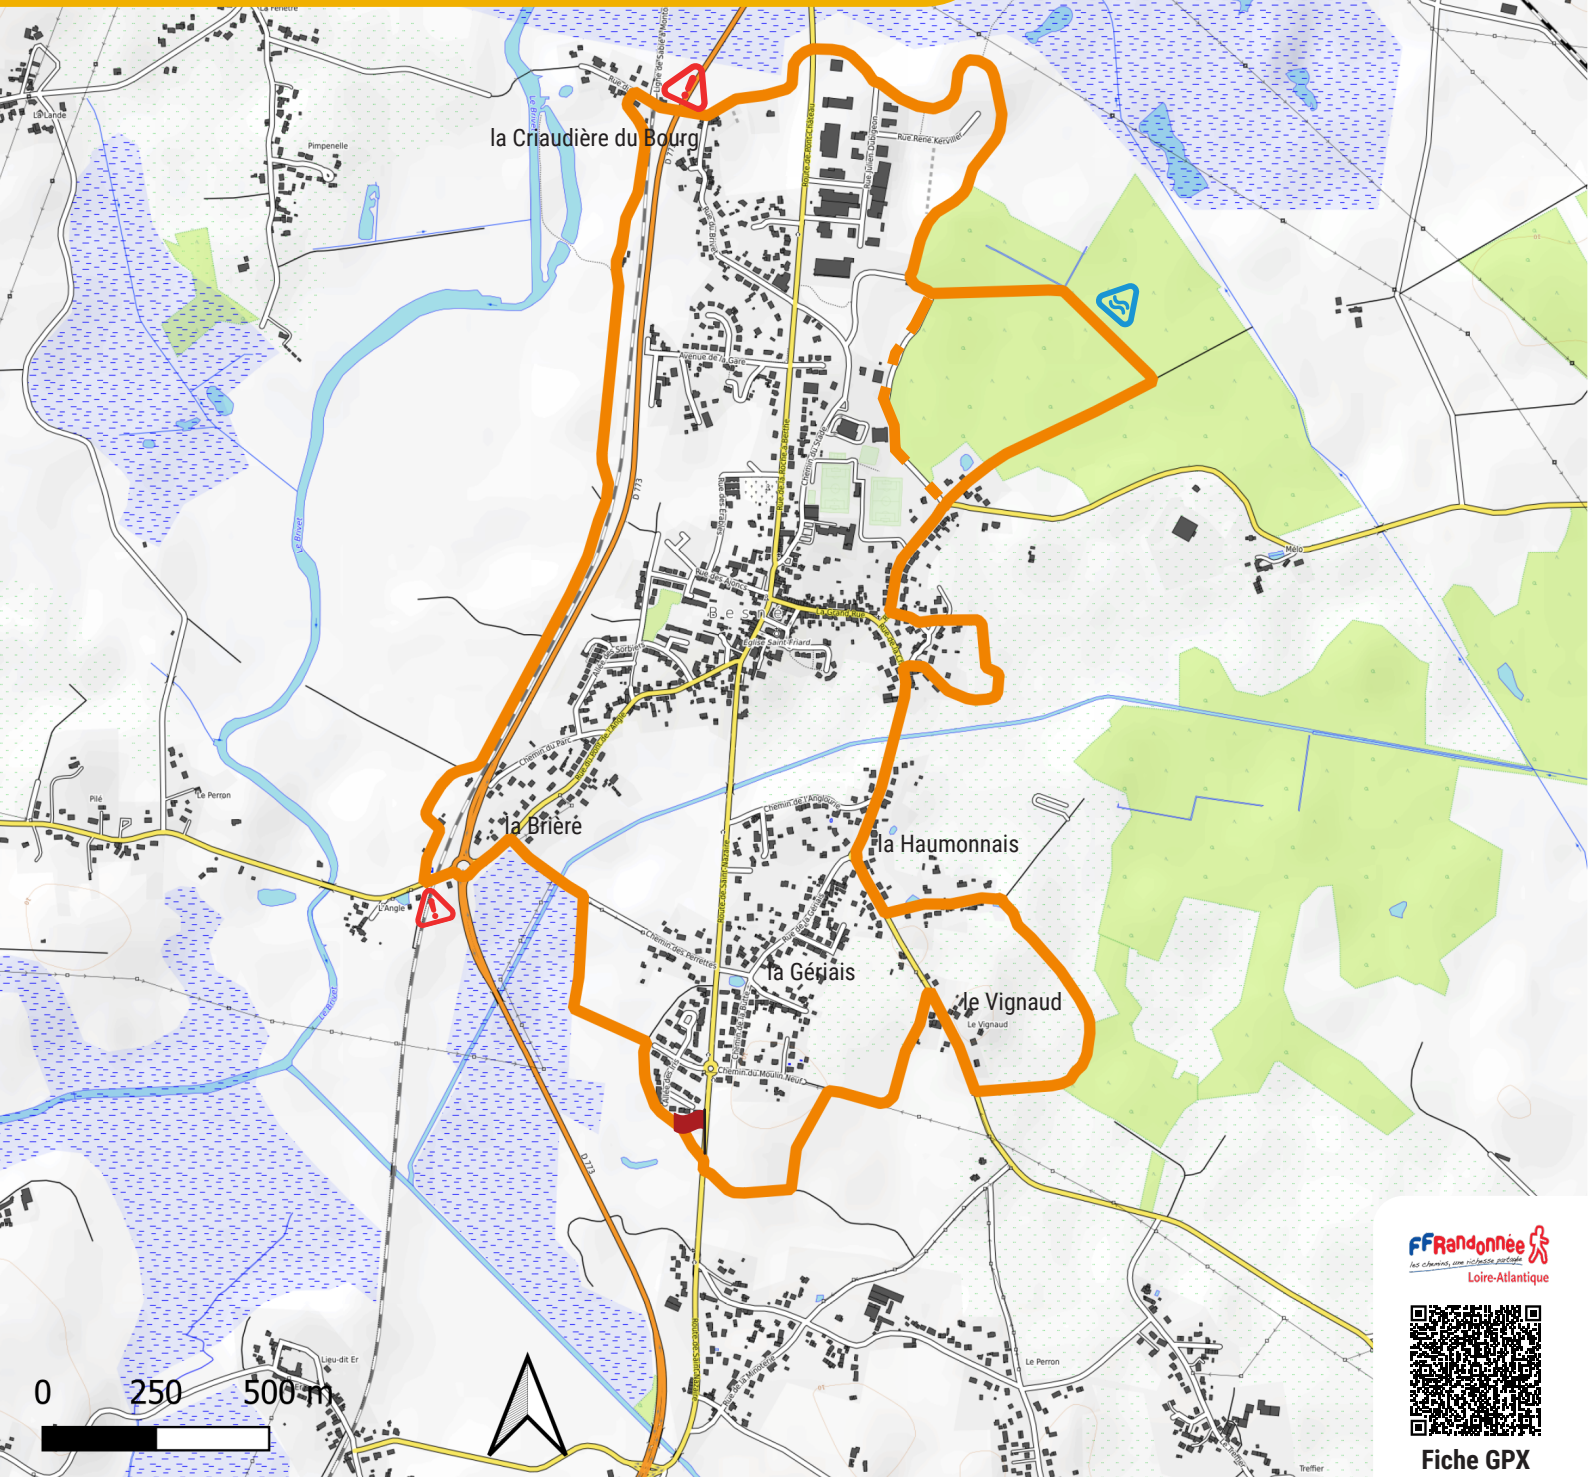

La Chalandrière et le Brivet

Besné

21

Fiche GPX

La Chalandrière et le Brivet

21

8,8 km

2 h

Légende

- Circuit
- Variante zones inondées
- Secteur inondable
- Carrefour dangereux
- Départ

Balilage

- Continuité de sentier
- Tourner à gauche
- Mauvaise direction
- Tourner à droite

Départ

- Aire de pique-nique de « La Gériais »
- Ligne 305 - arrêt «Moulin neuf»

Précautions / informations

Passage en zone humide, chemins soumis à la pluviométrie et aux variations des niveaux d'eau.

Cotations

- EFFORT**
- TECHNICITÉ**
- RISQUE**