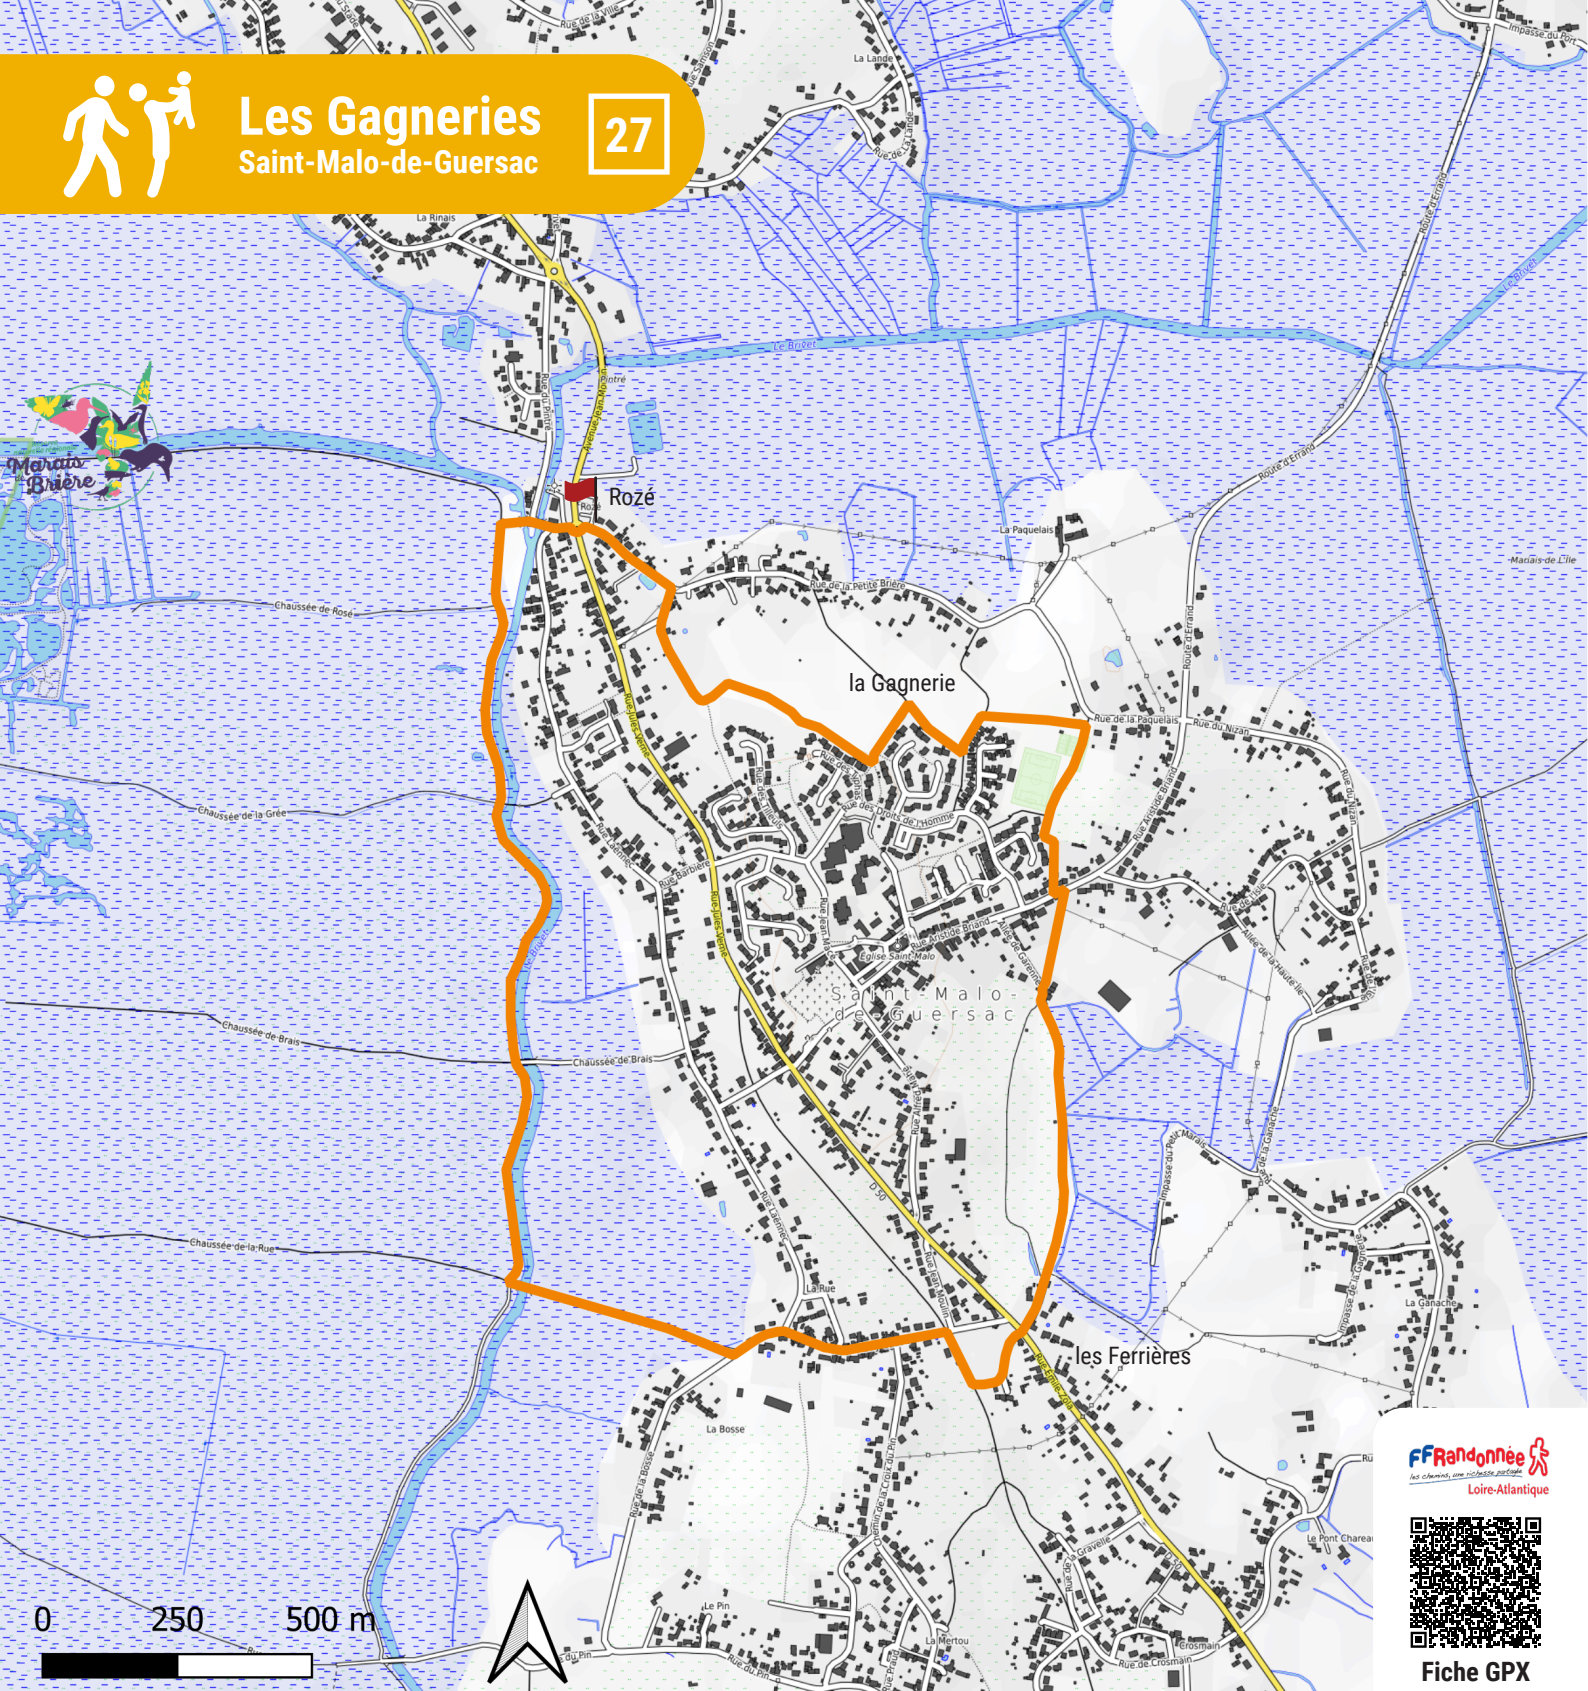

Les Gagneries

Saint-Malo-de-Guersac

27

0 250 500 m

FF Randonnée
Loire-Atlantique

Fiche GPX

Les Gagneries

27

5.4 km

1 h 15

Légende

Circuit promenade et randonnée - PR®

Départ

Balisateur

- Continuité de sentier
- Tourner à gauche
- Mauvaise direction
- Tourner à droite

Départ

- Port de Rozé
- Ligne 8 - arrêt «Port de Rozé »

Précautions / informations

Accessible aux familles avec enfants en bas âge.

Cotations

EFFORT

TECHNICITÉ

RISQUE