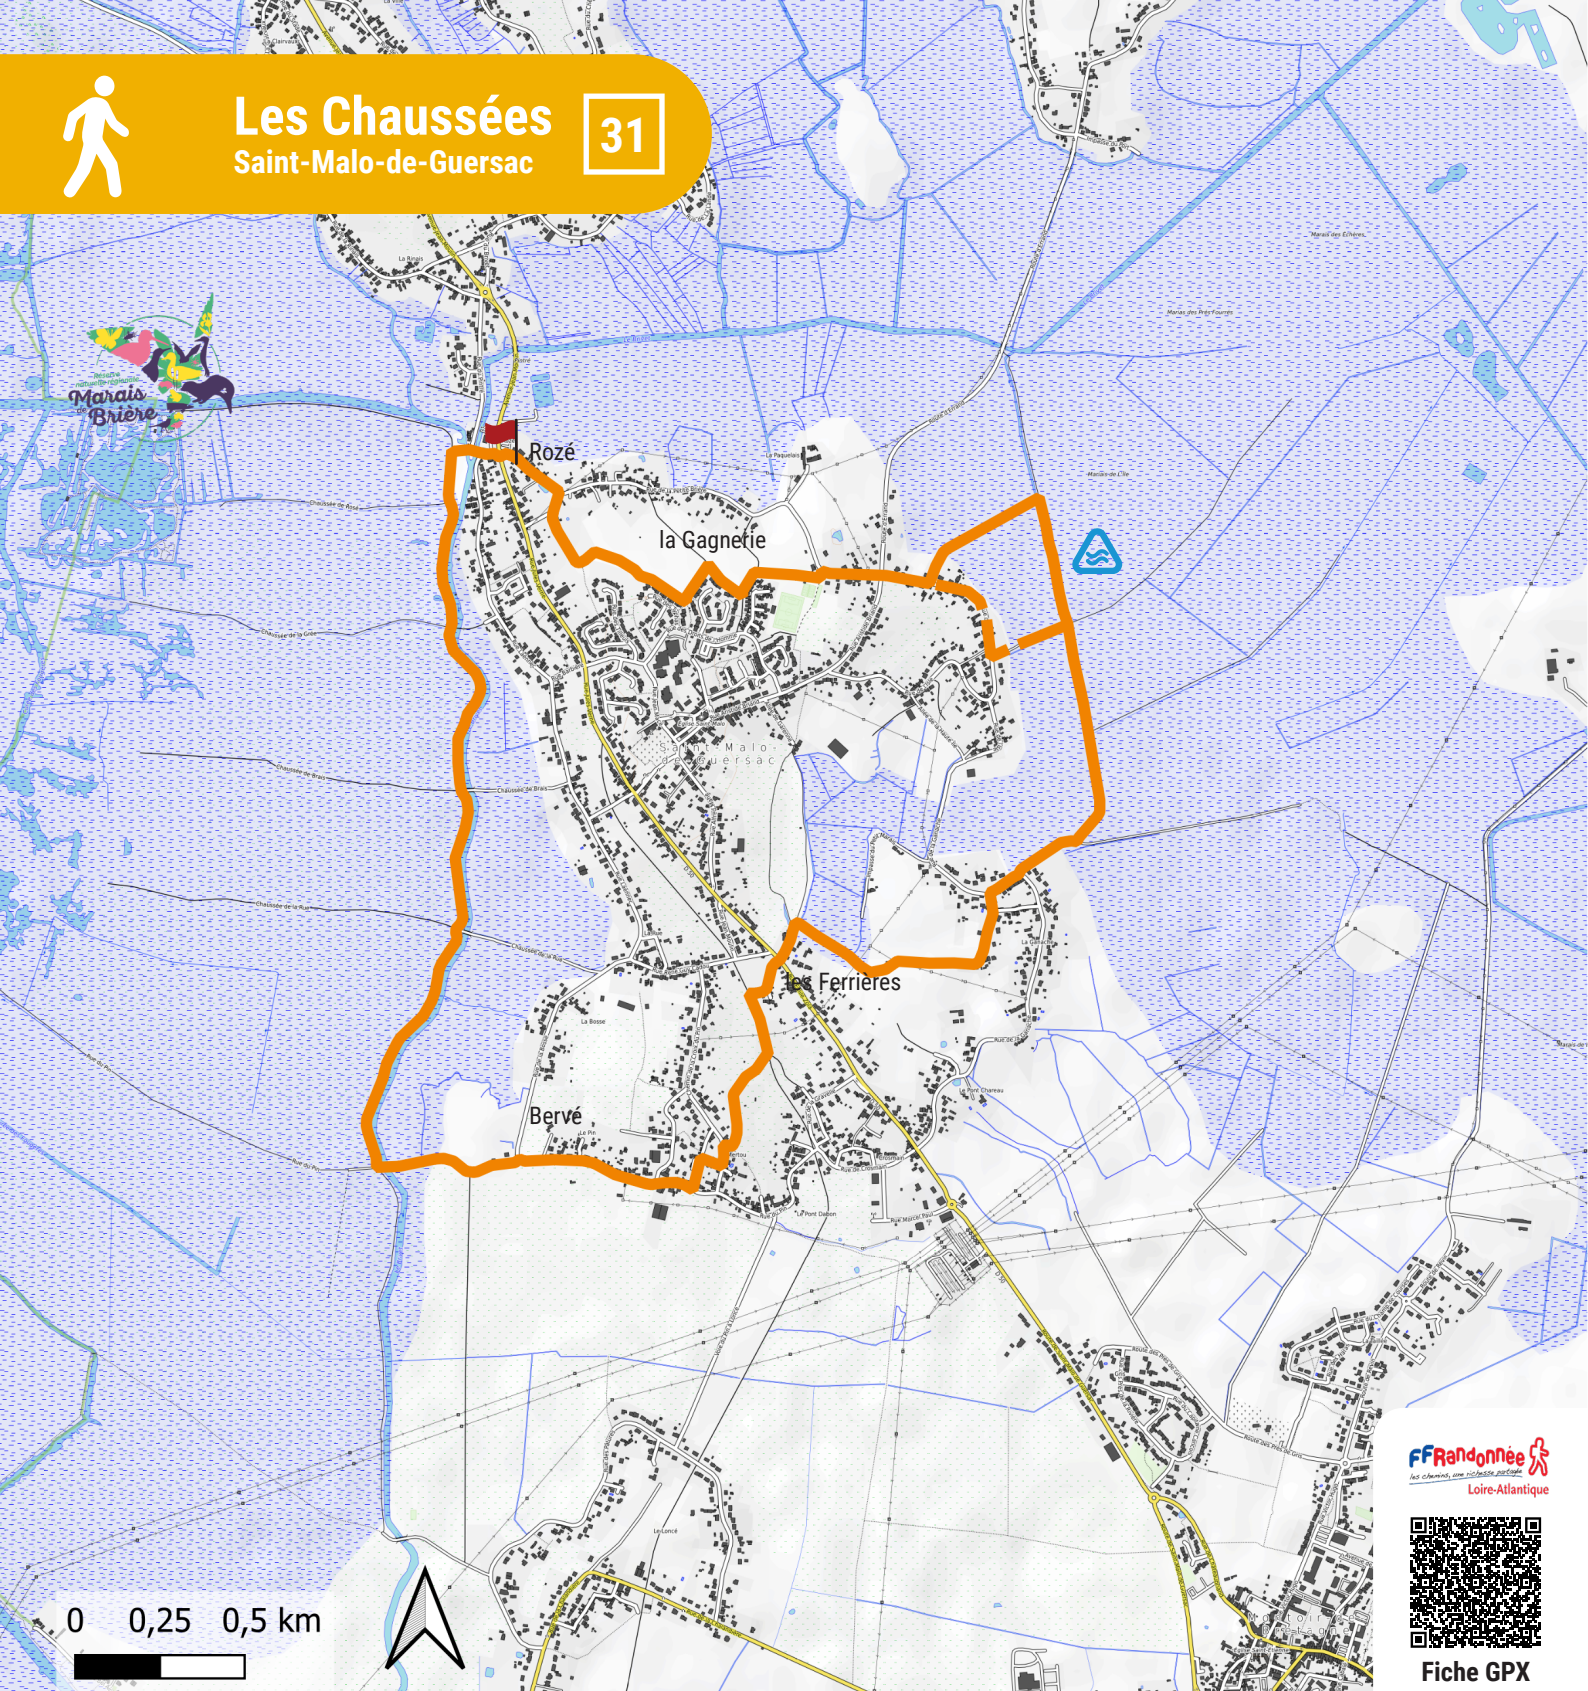

# Les Chaussées Saint-Malo-de-Guersac

31

Fiche GPX

## Les Chaussées

31

8.8 km

2 h

### Légende

- Circuit promenade et randonnée - PR®
- Variante zones inondées

Secteur inondable

Départ

### Balilage

- Continuité de sentier
- Mauvaise direction
- Tourner à gauche
- Tourner à droite