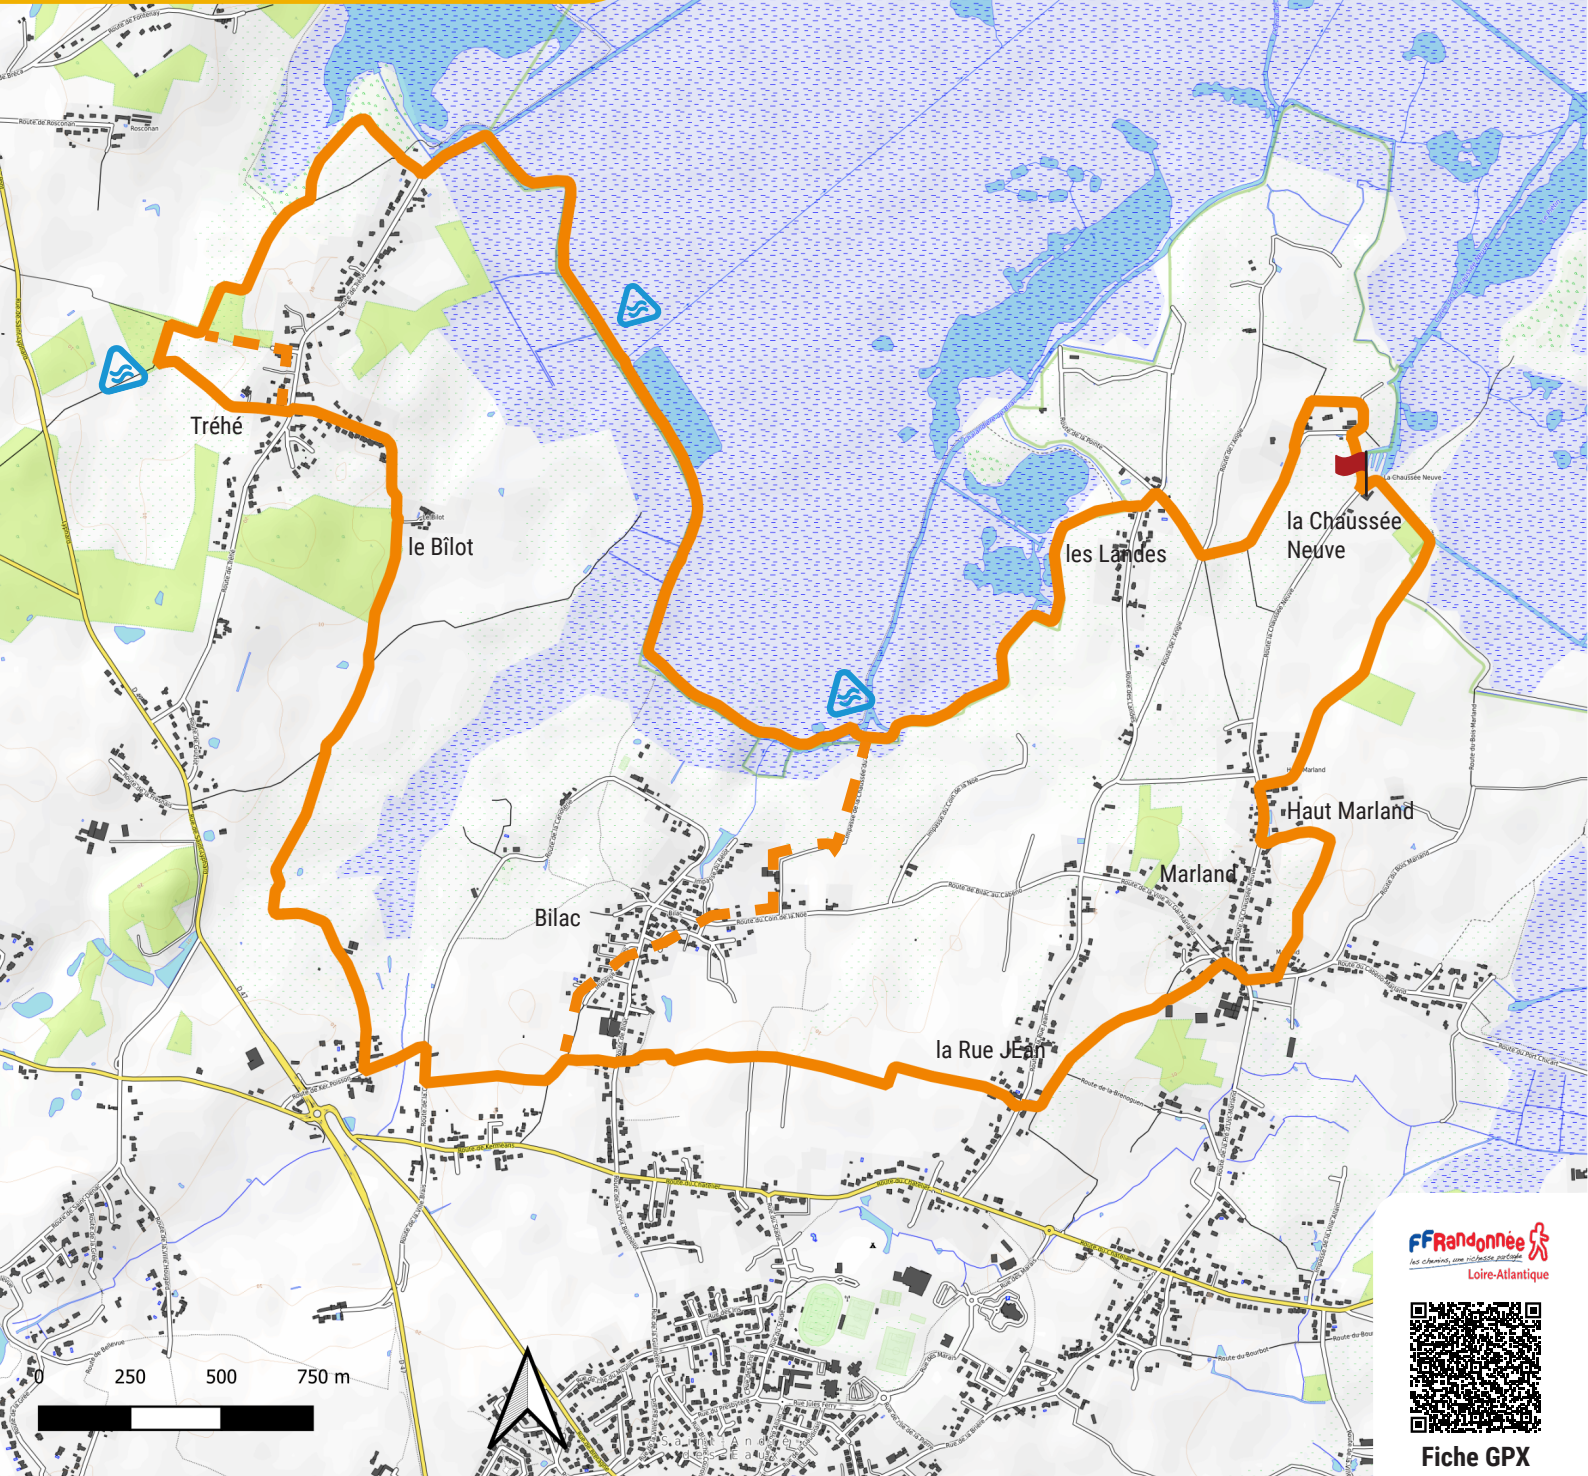

# Terre Brière

Saint-André-des-Eaux

4

FF Randonnée  
Loire-Atlantique

Fiche GPX

Terre Brière

4

13,5 km

### Légende

- Circuit promenade et randonnée - PR®
- Variantes courtes
- Secteur inondable
- Départ

### Balilage

- Continuité de sentier
- Tourner à gauche
- Mauvaise direction
- Tourner à droite

### Départ

Port de la Chaussée neuve