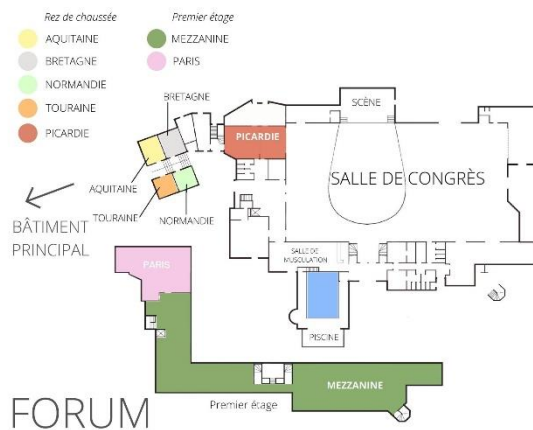

NOS SALLES

Pour assurer la réussite de votre événement, toutes nos salles bénéficient de la lumière du jour.

- Salle équipée de dossiers, eau minérale, paperboard, écran
- Accès wifi SDSL 4Mégas
- Sonorisation et micro en salle de Congrès, Salle Cheminée
- Vidéoprojecteur 1500 et 5000 lumens sur demande.

1 Espace Mezzanine de 400 m² surplombant la Salle de Congrès disponible

2 Salle équipée d'une avant-scène

3 Association de la salle Maine avec la salle Loire

N°	Nom des salles	Dimensions mètres	Surface m ²					
				En U	En théâtre	En classe	Cocktail	Banquet
1	FORUM Salle Congrès modulable ^{1/2}	44 x 25	1100		800	500	1000	500
2	ANJOU ²	16 x 10	160	50	150	110	180	100
3	PARIS	14 x 10	140	44	130	80	160	90
	MAINE ET LOIRE ³		108	46	100	80	120	80
4	CHAMPAGNE	10,8 x 5,8	62	30	40	35	70	30
5	MAINE	8,2 x 7,1	58	18	40	25		
6	LOIRE	9,4 x 5,3	50	18	30	26		
7	PROVENCE	6,7 x 6	40	20	30	20	50	20
8	BOURGOGNE	6 x 5	30	15	25	15		
9	ROUSSILLON	5,7 x 4,9	28	15	25	20		
10	AQUITAINE	5,8 x 4,9	28	12	20	15		
11	BRETAGNE	5,8 x 4,9	28	12	20	15		
12	NORMANDIE	5,8 x 4,9	28	12	20	15		
13	TOURAIN	5,8 x 4,9	28	12	20	15		
14	AZUR	6 x 4	24	12	20	10		
15	ALSACE	6 x 4	24	12	20	10		
16	SAVOIE	4,8 x 4,7	22	8	12	8		