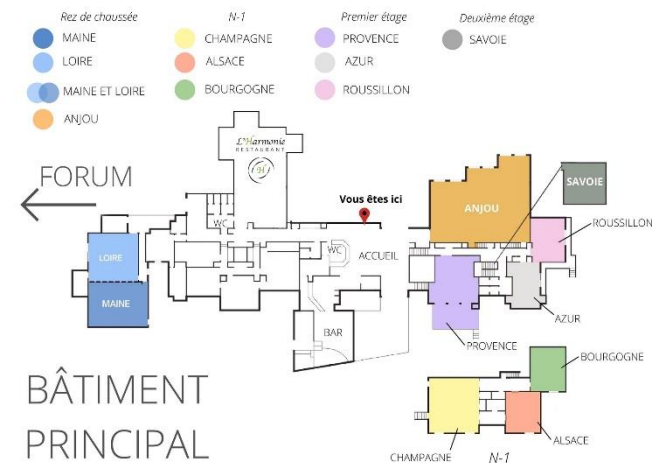

NOS SALLES

Pour assurer la réussite de votre événement, toutes nos salles bénéficient de la lumière du jour.

- Salle équipée de dossiers, eau minérale, paperboard, écran
- Accès wifi SDSL 4Mégas
- Sonorisation et micro en salle de Congrès, Salle Cheminée
- Vidéoprojecteur 1500 et 5000 lumens sur demande.

1 Espace Mezzanine de 400 m² surplombant la Salle de Congrès disponible

2 Salle équipée d'une avant-scène

3 Association de la salle Maine avec la salle Loire

N°	Nom des salles	Dimensions mètres	Surface m ²					
				En U	En théâtre	En classe	Cocktail	Banquet
1	FORUM Salle Congrès modulable ^{1/2}	44 x 25	1100		800	500	1000	500
2	ANJOU ²	16 x 10	160	50	150	110	180	100
3	PARIS	14 x 10	140	44	130	80	160	90
	MAINE ET LOIRE ³		108	46	100	80	120	80
4	CHAMPAGNE	10,8 x 5,8	62	30	40	35	70	30
5	MAINE	8,2 x 7,1	58	18	40	25		
6	LOIRE	9,4 x 5,3	50	18	30	26		
7	PROVENCE	6,7 x 6	40	20	30	20	50	20
8	BOURGOGNE	6 x 5	30	15	25	15		
9	ROUSSILLON	5,7 x 4,9	28	15	25	20		
10	AQUITAINE	5,8 x 4,9	28	12	20	15		
11	BRETAGNE	5,8 x 4,9	28	12	20	15		
12	NORMANDIE	5,8 x 4,9	28	12	20	15		
13	TOURAIN	5,8 x 4,9	28	12	20	15		
14	AZUR	6 x 4	24	12	20	10		
15	ALSACE	6 x 4	24	12	20	10		
16	SAVOIE	4,8 x 4,7	22	8	12	8		