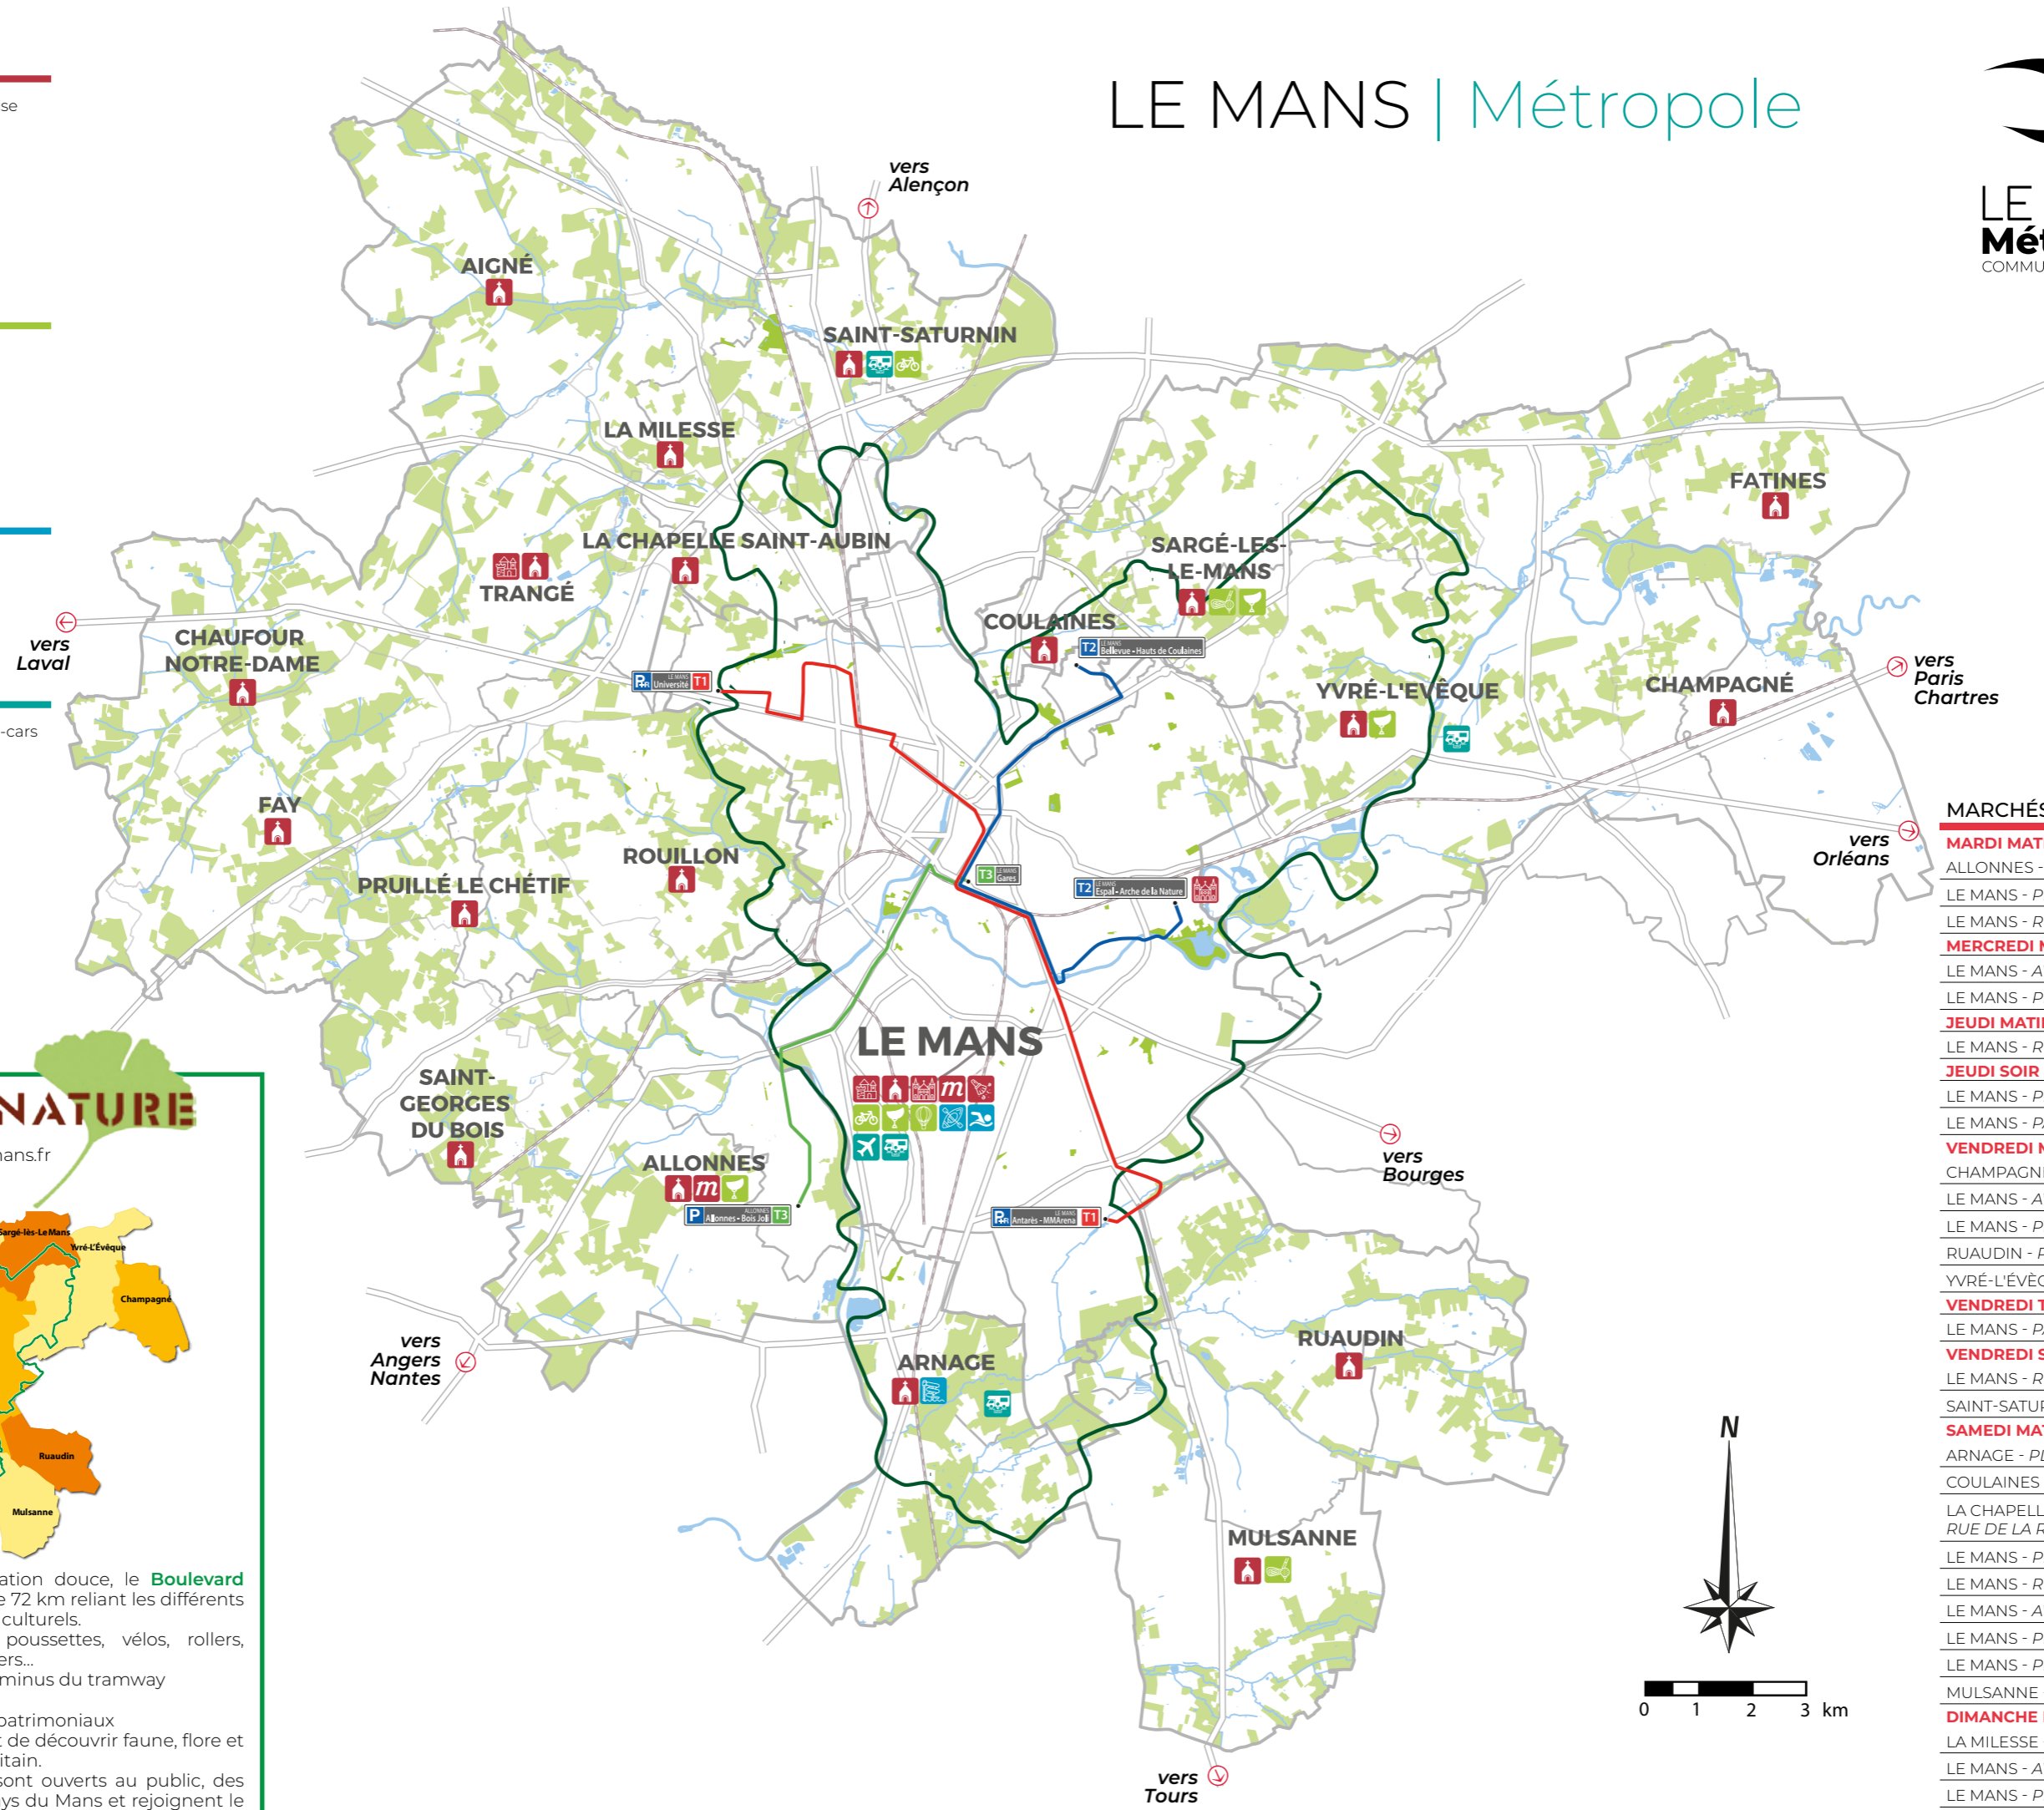

**PATRIMOINE**

-  Cathédrale - Chapelle - Église
-  Château - Manoir
-  Abbaye - Prieuré
-  Musée
-  Fouilles archéologiques

**ACTIVITÉS**

-  Location de vélo
-  Centre équestre
-  Golf
-  Montgolfière

**ACTIVITÉS AQUATIQUES**

# LE MANS | Métropole

Dédié aux modes de circulation douce, le **Boulevard Nature** dessine une boucle de 72 km reliant les différents pôles touristiques, naturels et culturels.

- Accessible aux piétons, poussettes, vélos, rollers, handicapés en fauteuil, cavaliers...
- 3 portes d'entrée avec les terminus du tramway
- des aires de pique-nique
- accès à des sites naturels et patrimoniaux
- une signalétique qui permet de découvrir faune, flore et histoire du territoire métropolitain.

Les 43 premiers kilomètres sont ouverts au public, des avenues vertes irriguent le Pays du Mans et rejoignent le Boulevard Nature.

**MARCHÉS**

- MARDI MATIN**  
ALLONNES - PLACE DU MAIL  
LE MANS - PLACE É.-DE LA BOUSSINIÈRE  
LE MANS - RUE DES MAILLETS
- MERCREDI MATIN**  
LE MANS - AVENUE DE PADERBORN  
LE MANS - PLACE HENRI-VAILLANT
- JEUDI MATIN**  
LE MANS - RUE DES SABLONS
- JEUDI SOIR**  
LE MANS - PLACE DE LA RÉPUBLIQUE  
LE MANS - PARVIS DE LA GARE SUD
- VENDREDI MATIN**  
CHAMPAGNÉ - PLACE DE L'ÉGLISE  
LE MANS - AVENUE DE PADERBORN  
LE MANS - PLACE WASHINGTON  
RUAUDIN - PLACE DE LA MAIRIE  
YVRÉ-L'ÉVÊQUE - RUE DE TOURAINE
- VENDREDI TOUTE LA JOURNÉE**  
LE MANS - PARVIS DES JACOBINS
- VENDREDI SOIR**  
LE MANS - RUE ALBERT-SAMAIN  
SAINT-SATURNIN - RUE DE L'ANTONNIÈRE
- SAMEDI MATIN**  
ARNAGE - PLACE FRANÇOIS-MITERRAND  
COULAÎNES - RUE DE LA PAIX  
LA CHAPELLE-ST-AUBIN  
RUE DE LA RÉPUBLIQUE  
LE MANS - PLACE RAYMOND-ADELET  
LE MANS - RUE HIPPOLYTE-LECORNUÉ  
LE MANS - AVENUE BOLLÉE  
LE MANS - PLACE DU PÂTIS-SAINT-LAZARE  
LE MANS - PLACE DES ARDRIERS  
MULSANNE - PLACE JEAN-MOULIN
- DIMANCHE MATIN**  
LA MILESSE - PLACE DE L'ÉGLISE  
LE MANS - AVENUE DE PADERBORN  
LE MANS - PLACE HENRI-VAILLANT