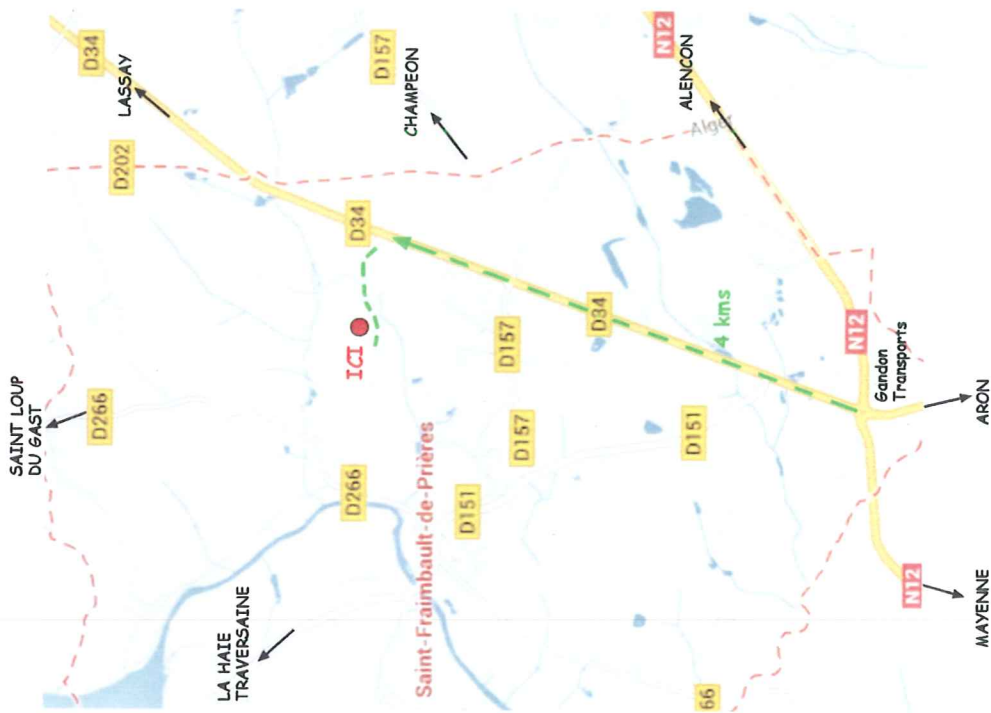

Venez vous détendre

AUX

Roues Vertes

Vous découvrirez deux parcours de balades en familles ou entre amis sur 8 kms de voies vertes

Rosalies

Tandems

Vélos enfants

V.T.T.

Remorque enfants

Ouvert toute l'année l'après-midi

Du lundi au vendredi : de 14h à 19h sur réservation

Le samedi : de 14h à 19h (voire plus selon météo)

Le dimanche : de 10h à 19h (voire plus selon météo)