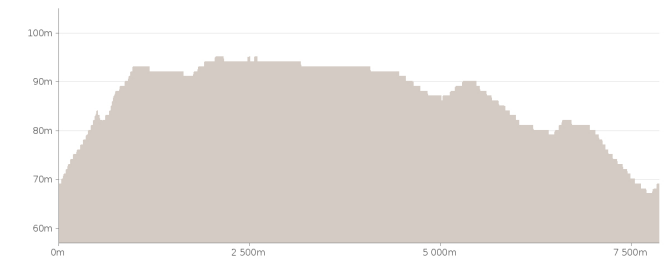

Circuit de Margué

 6.97 km

Marche : 2h5

 maxi 95 m

 mini 67 m

 35 m

 -35 m

Ce circuit est composé de 5 infos parcours

Accès : De Laigné, prendre la direction de Château-Gontier par la D22. Après environ 2km, tourner à droite pour rejoindre le Moulin de Margué.

(D) Partir du Moulin de Margué vers l'Est en direction de la Dauderie pendant environ 400m pour arriver à un croisement. Prendre à gauche, faire 60m et tourner à droite dans le chemin de terre qui au bout d'1 km débouche sur une petite route au niveau du lieu-dit La Guineberdière situé à gauche.