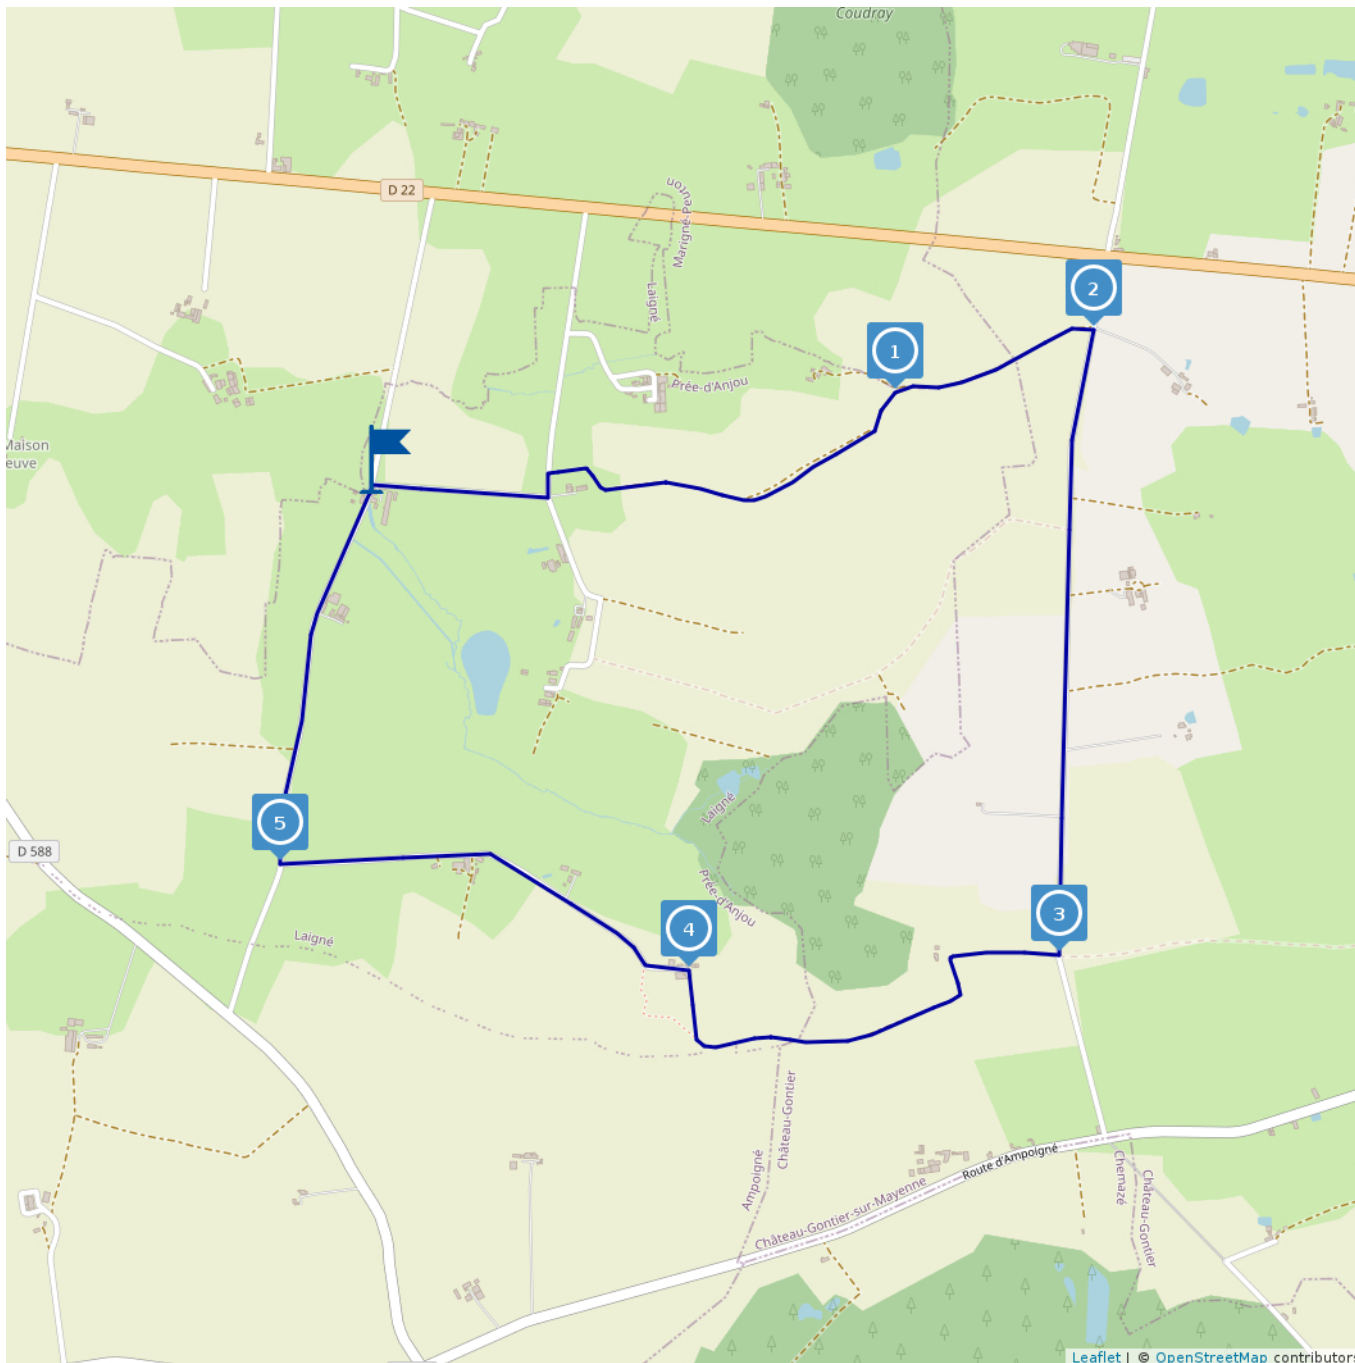

Circuit de Margué

 6.97 km

Marche : 2h5

 maxi 95 m

 mini 67 m

 35 m

 -35 m

Ce circuit est composé de 5 infos parcours

Accès : De Laigné, prendre la direction de Château-Gontier par la D22. Après environ 2km, tourner à droite pour rejoindre le Moulin de Margué.

(D) Partir du Moulin de Margué vers l'Est en direction de la Dauderie pendant environ 400m pour arriver à un croisement. Prendre à gauche, faire 60m et tourner à droite dans le chemin de terre qui au bout d'1 km débouche sur une petite route au niveau du lieu-dit La Guineberdière situé à gauche.

(1) Obliquer à droite et continuer pendant 500m jusqu'à un croisement.

(2) Tourner à droite et poursuivre sur cette route pendant 1,5km pour arriver à un croisement entre la route et chemin de terre à gauche.

(3) Prendre à droite en direction du lieu-dit Loge Coucou (panneau blanc), continuer environ 300m sur la route jusqu'aux bâtiments et virer à gauche dans le chemin agricole. Continuer sur ce chemin pendant 800m pour arriver à une patte d'oie. Tourner à droite pour rejoindre la ferme située au lieu-dit les Mesleries.